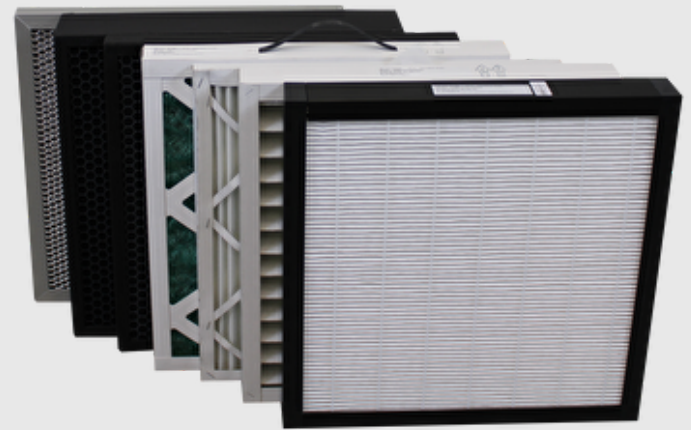

Ersatzfilter für BL 600 Filterbox

Filter für BL 600 Filterbox

- Artikelnr.: 1406
  1 Stck. Vorfilter G4
- Artikelnr.: 1406-1
  3er-Set Vorfilter G4
- Artikelnr.: 1406-2
  1 Stck. Feinstaubfilter F5
- Artikelnr.: 1406-3
  1 Stck. Feinstaubfilter F9
- Artikelnr.: 1406-6
  1 Stck. Feinstaubfilter H13
- Artikelnr.: 1406-4
  1 Stck. Aktivkohlefilter
- Artikelnr.: 1406-5
  1 Stck. Lack- und Farbnebelfilter G3

Wir freuen uns über Ihr Interesse und beraten Sie gerne persönlich:

AirMex GmbH Niederlassung Süd | Kufsteiner Straße 124e | D-83064 Raubling

AirMex Niederlassung Nord | Hafenweg 12 | D- 59192 Bergkamen

Tel.: 0049 (0)8035 5019020 | Fax: 0049 (0)8031 88718-94 | Email: info@luftreiniger.de