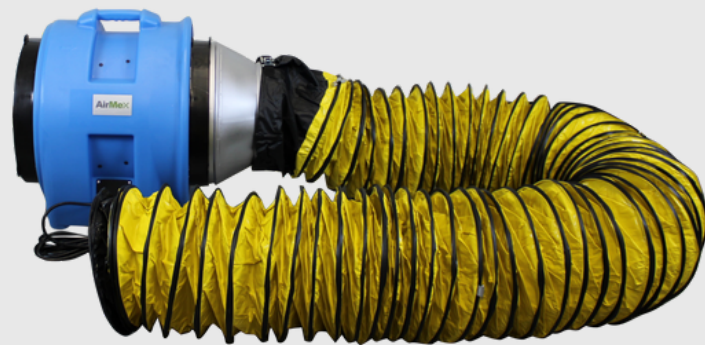

AirMex

Industrie-/Bauluftreiniger BL 600

**Leistungsstarker Bauventilator im Baukastensystem zur
Staubabsaugung, Raumluftreinigung, Belüftung und
Entlüftung**

Highlights des Bauluftreiniger BL 600

Highlights des BL 600

- Absaugung von verschiedenen Schwebstoffen und Staubarten bei Bauarbeiten, Sanierungsarbeiten, im Handwerk und in der Industrie
- Größte Leistung der AirMex Bau-Luftreiniger-Serie
- Anschluss von Zuluft- und Abluftschläuchen Ø 300 mm (7,6 m)
- Anschluss von 3 verschiedenen Filterbox-Modellen zur Filtrierung von Schwebstoffen im Umluftprinzip
- Anschluss von Saugstativ an Filterboxen, zur Umwandlung in vollwertige Punktabsaugung / Arbeitsplatzabsaugung
- Geringer Stromverbrauch
- Große Luftmengenleistung und starker Saugdruck
- Profi-Gerät mit robustem Gehäuse aus ABS-Kunststoff
- Perfekt für enge bis weitläufige Arbeitsbereiche, für mittlere bis größere Räume, als stationärer Raumlufreiniger oder für häufige Standortwechsel

Tel.: 0049 (0)8035 5019020 | Fax: 0049 (0)8031 88718-94 | Email: info@luftreiniger.de

Zubehör des BL 600

1x Inklusiv

Metallreduzierung

- **Artikelnr.: 1500-12**
Metallreduzierung Ø 400 mm auf Ø 280 mm, Zum Anschluss von Luftschlauch und Filterbox an Lufteinlass und -auslass, 1x bei jedem ausgeliefertem BL 600 standardmäßig enthalten

Zubehör

Schlauch

- **Artikelnr.: 1103-2**
Ansaug-/Abluftschlauch für BL 600 - 7,6m Schlauchdurchmesser: 300 mm Befestigung an Metallreudzierung auf Ansaug-/Abluftseite des BL 600 Inklusiv integrierter Befestigungstechnik am Luftschlauch