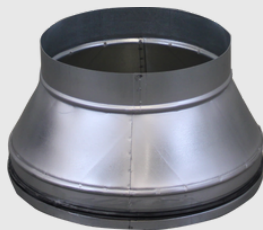

Zubehör des BL 600

1x Inklusiv

Metallreduzierung

- **Artikelnr.: 1500-12**
  Metallreduzierung Ø 400 mm auf Ø 280 mm, Zum Anschluss von Luftschlauch und Filterbox an Lufteinlass und -auslass, 1x bei jedem ausgeliefertem BL 600 standardmäßig enthalten

Zubehör